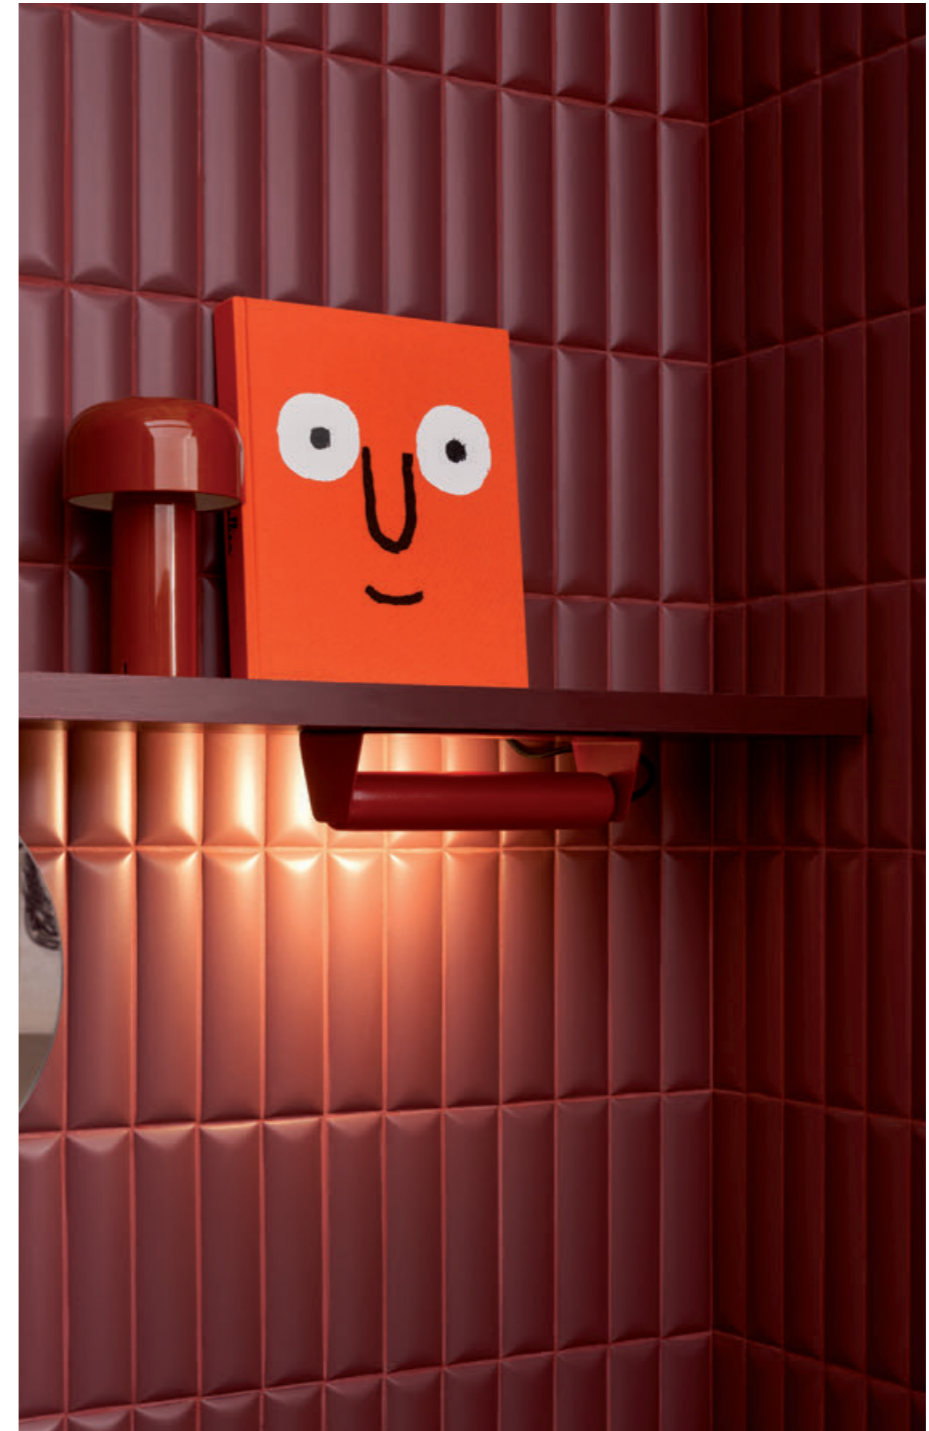

BISCUIT

CHOOSE YOUR RECIPE.

Sei superfici geometriche e tridimensionali, morbide ed opache, pensate per disegnare spazi architettonici attraverso rivestimenti mossi da luci ed ombre.

Un formato piccolo, 5x20 cm, declinato in sei colorazioni polverose:

Biscuit Bordeaux Dune 5x20 2"x8"

Biscuit Bordeaux Strip / Plain / Dune / Peak / Stud / Waves 5x20 2"x8"

Biscuit Bordeaux Strip / Plain / Stud 5x20 2"x8"

Biscuit Powder Strip / Plain / Dune / Peak / Stud / Waves - Biscuit Bordeaux Plain 5x20 2"x8"